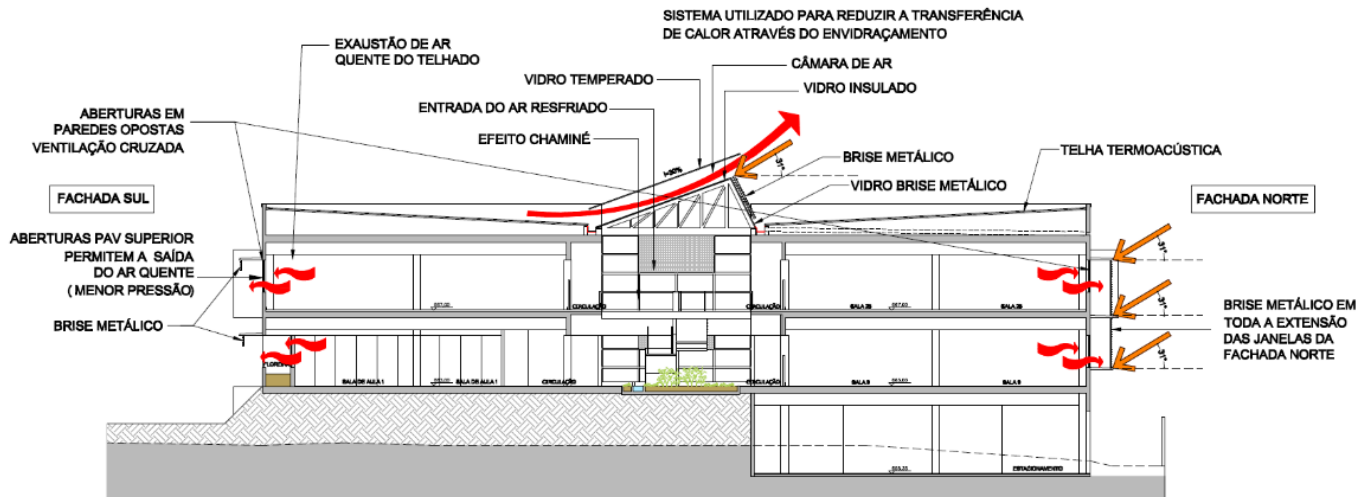

## Custo Benefício

Corpo técnico especializado em Obras públicas e Licitações. **Reduzimos em até 25% do custo** de obra mantendo a concepção original.

Projetos recentes como a sede da Secretaria da Fazenda do Governo do Estado de São Paulo em Sorocaba, já inaugurada e a Sede do Instituto da Previdência de Jundiaí, em andamento, têm sido reconhecidos como projetos modelo devido aos padrões de qualidade e racionalidade alcançados, além do atendimento a inúmeros quesitos de sustentabilidade.

## Atuamos em duas frentes:

- Elaboração de projetos em obras licitadas (Regime Diferenciado de Contratações Públicas (RDC)):

Projetos meticulosamente resolvidos, priorizando modernidade e sofisticação arquitetônica e simplicidade estrutural, atingindo o menor custo para construção.